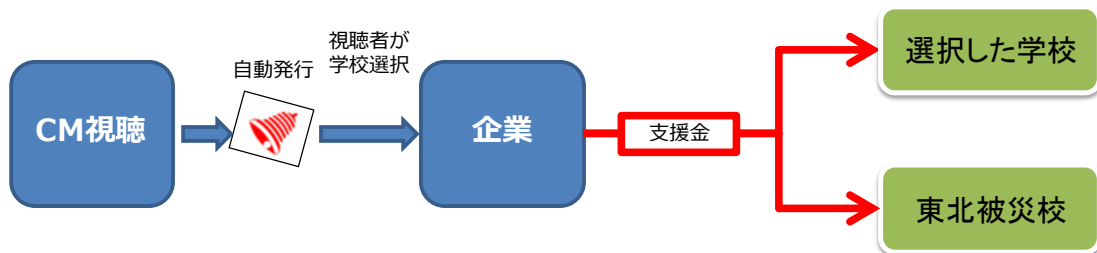

※寄付にはCMを最後まで視聴することが必要です。

■ウェブベルマーク運動

- ・URL: <https://www.webbellmark.jp/>
- ・運営: 一般社団法人ウェブベルマーク協会
- ・協会概要: 東日本大震災被災地等の復興支援に資することを目的として、ベルマーク教育助成財団、朝日新聞社、タグポート、博報堂、博報堂DYメディアパートナーズの5社で2013年に設立。