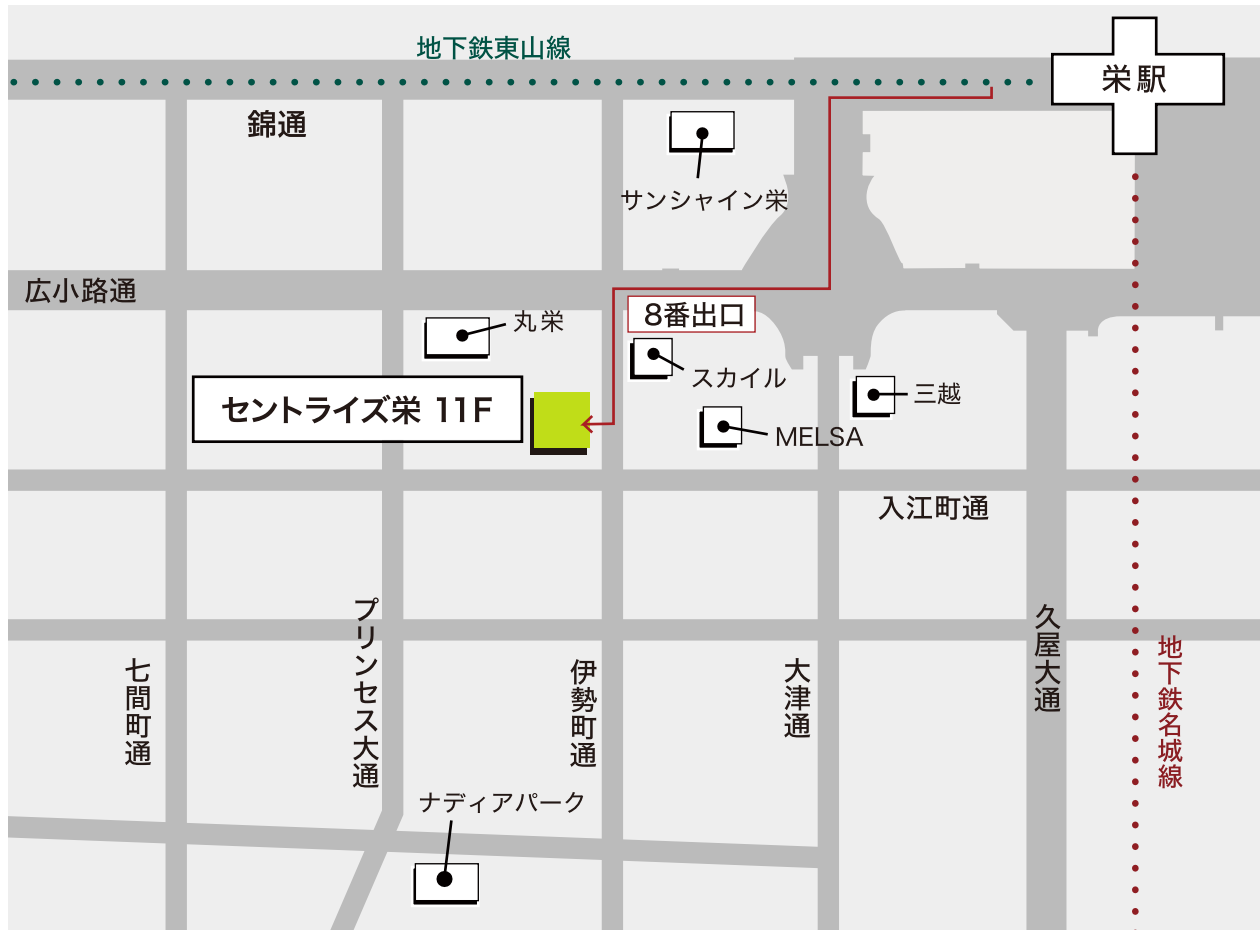

株式会社 博報堂DYメディアパートナーズ 中部支社

〒460-0008 名古屋市中区栄3-3-21 セントライズ栄

#### アクセス

地下鉄東山線：栄駅 徒歩5分

地下鉄名城線：栄駅 徒歩5分